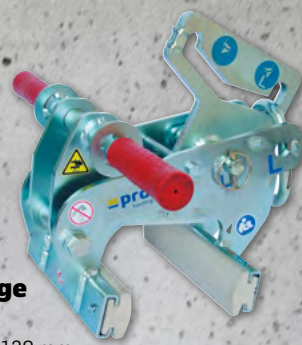

BT-Nr. 27440494

449.- Set exkl. MwSt.
534,31 € inkl. MwSt.

probst

Stampfer Pounder PX

- Bodenplatte: 19 x 19 cm
- Griffhöhe: 86 cm
- Gewicht: 8,9 kg

BT-Nr. 29517655

59.90 Stück
exkl. MwSt.
71,28 € inkl. MwSt.

probst

Rabattengreifer EASYGRIP EXG-MAXI

- Greifbereich: 0-400 mm
- Eintauchtiefe: 165-215 mm
- Tragfähigkeit: 600 kg
- Gewicht: 15 kg

BT-Nr. 27424632

299.- St. exkl. MwSt.
355,81 € inkl. MwSt.

probst

Winkel-elementzange WEZ-06

- Greifmaß: 116-120 mm
- Eintauchtiefe: 95 mm
- Tragfähigkeit: 600 kg
- Gewicht: 14 kg

BT-Nr. 27448525

549.- St. exkl. MwSt.
653,31 € inkl. MwSt.

Platten-Heber

- 300-500 mm verstellbar
- Kunststoffgriff
- Tragfähigkeit: 20 kg